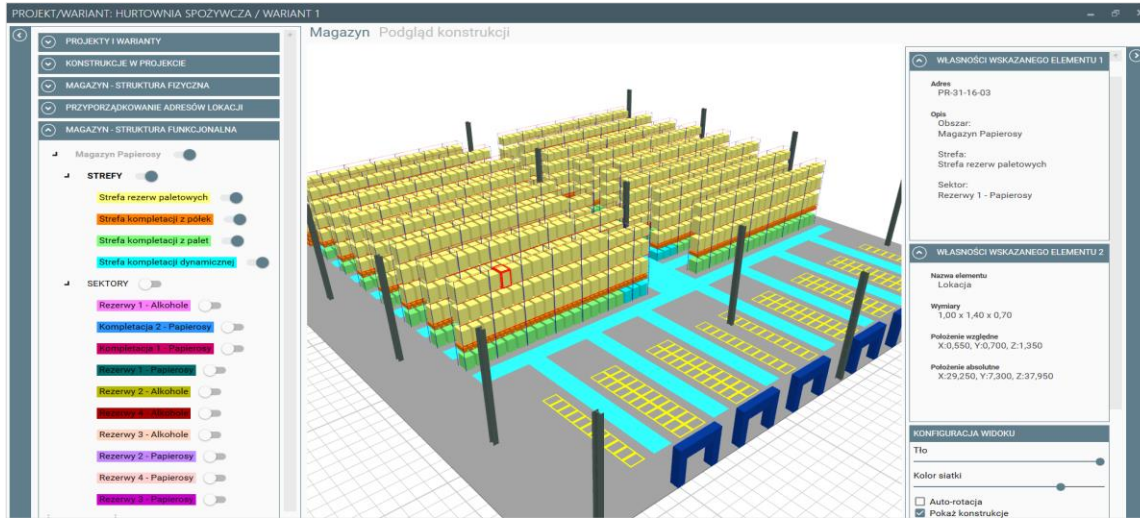

Wizualizacja magazynu i raportowanie w technologii 3D

Wizualizacja magazynu i raportowanie w technologii 3D

System 3D - Wizualizacja magazynu

- Budowanie modelu magazynu – odwzorowanie struktury fizycznej
- Import danych definiujących strukturę funkcjonalną i adresową magazynu z systemu WMS
- Budowanie modelu magazynu – odwzorowanie struktury funkcjonalnej
- Import danych na potrzeby raportów
- Raporty

Narzędzia do wizualizacji i raportowania w 3D

- Logifact® 3D pozwala na sprawne kreowanie modelu magazynu w 3D ze zdefiniowanych obiektów
- Logifact® 3D wspomaga projektowanie i analizę obiektów logistycznych, umożliwiając w szczególności odwzorowanie istniejących, bądź kształtowanie nowych obiektów magazynowych, formułowanie ich wariantów projektowych, reorganizację, symulację zachodzących w nich procesów i estymację określonych wskaźników i charakterystyk pozwalających na ocenę danego wariantu obiektu logistycznego
- Logifact® 3D zapewnia możliwość raportowania (w formie trójwymiarowej graficznej prezentacji) stanu zapasu magazynowego oraz przebiegu wybranych procesów magazynowych

Narzędzia do wizualizacji i raportowania w 3D

PROJEKT/WARIANT: HURTOWNIA SPOŻYWCZA / WARIANT 1 RAPORT: KOMPLETACJA 01

MAGAZYN - STRUKTURA FIZYCZNA

- Obszar rezerw i kompletacji
- Słupy
- Inne
- Bramy
- Drogi
- Bufory wejścia/wyjścia