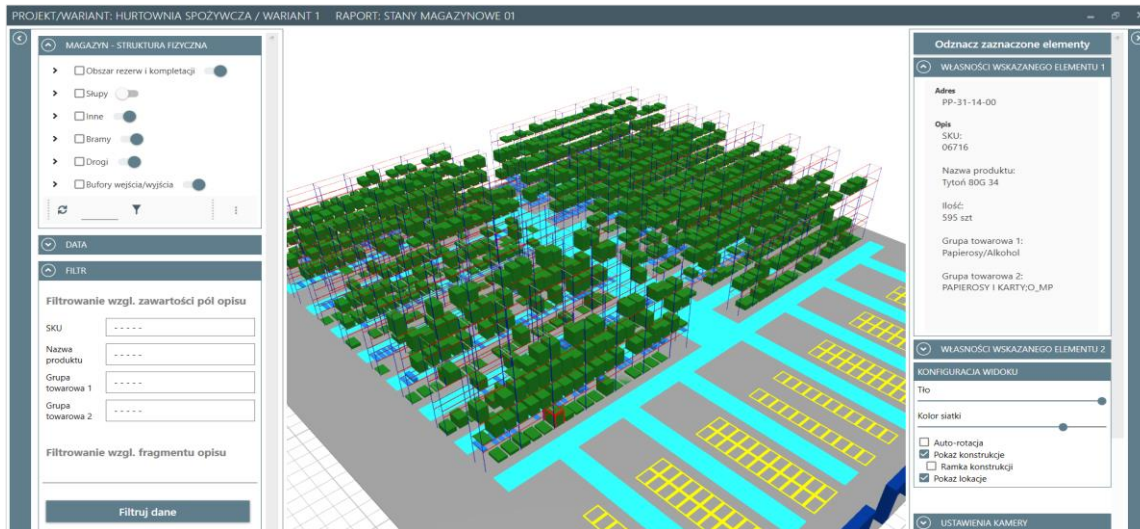

Wizualizacja magazynu i raportowanie w technologii 3D

Wizualizacja magazynu i raportowanie w technologii 3D

System 3D - Wizualizacja magazynu

- Budowanie modelu magazynu – odwzorowanie struktury fizycznej
- Import danych definiujących strukturę funkcjonalną i adresową magazynu z systemu WMS
- Budowanie modelu magazynu – odwzorowanie struktury funkcjonalnej
- Import danych na potrzeby raportów
- Raporty

Narzędzia do wizualizacji i raportowania w 3D

- Logifact® 3D pozwala na sprawne kreowanie modelu magazynu w 3D ze zdefiniowanych obiektów
- Logifact® 3D wspomaga projektowanie i analizę obiektów logistycznych, umożliwiając w szczególności odwzorowanie istniejących, bądź kształtowanie nowych obiektów magazynowych, formułowanie ich wariantów projektowych, reorganizację, symulację zachodzących w nich procesów i estymację określonych wskaźników i charakterystyk pozwalających na ocenę danego wariantu obiektu logistycznego
- Logifact® 3D zapewnia możliwość raportowania (w formie trójwymiarowej graficznej prezentacji) stanu zapasu magazynowego oraz przebiegu wybranych procesów magazynowych

Narzędzia do wizualizacji i raportowania w 3D

PROJEKT/WARIANT: HURTOWNIA SPOŻYWCZA / WARIANT 1 RAPORT: KOMPLETACJA 01

MAGAZYN - STRUKTURA FIZYCZNA

- Obszar rezerw i kompletacji
- Słupy
- Inne
- Bramy
- Drogi
- Bufory wejścia/wyjścia